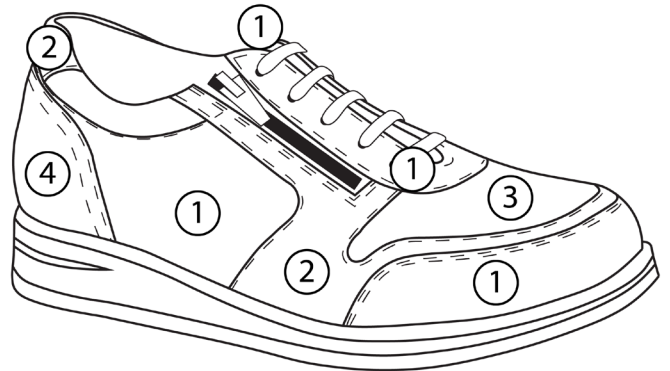

STEPHANIE

REF.: IW013

INFO

Lining	K704
Collar Padding	4mm
Tongue Padding	3mm
Insole	Texon With Reinforcement
Stiffener	Rhenoflex
Standard Upper Height	70mm
Heel